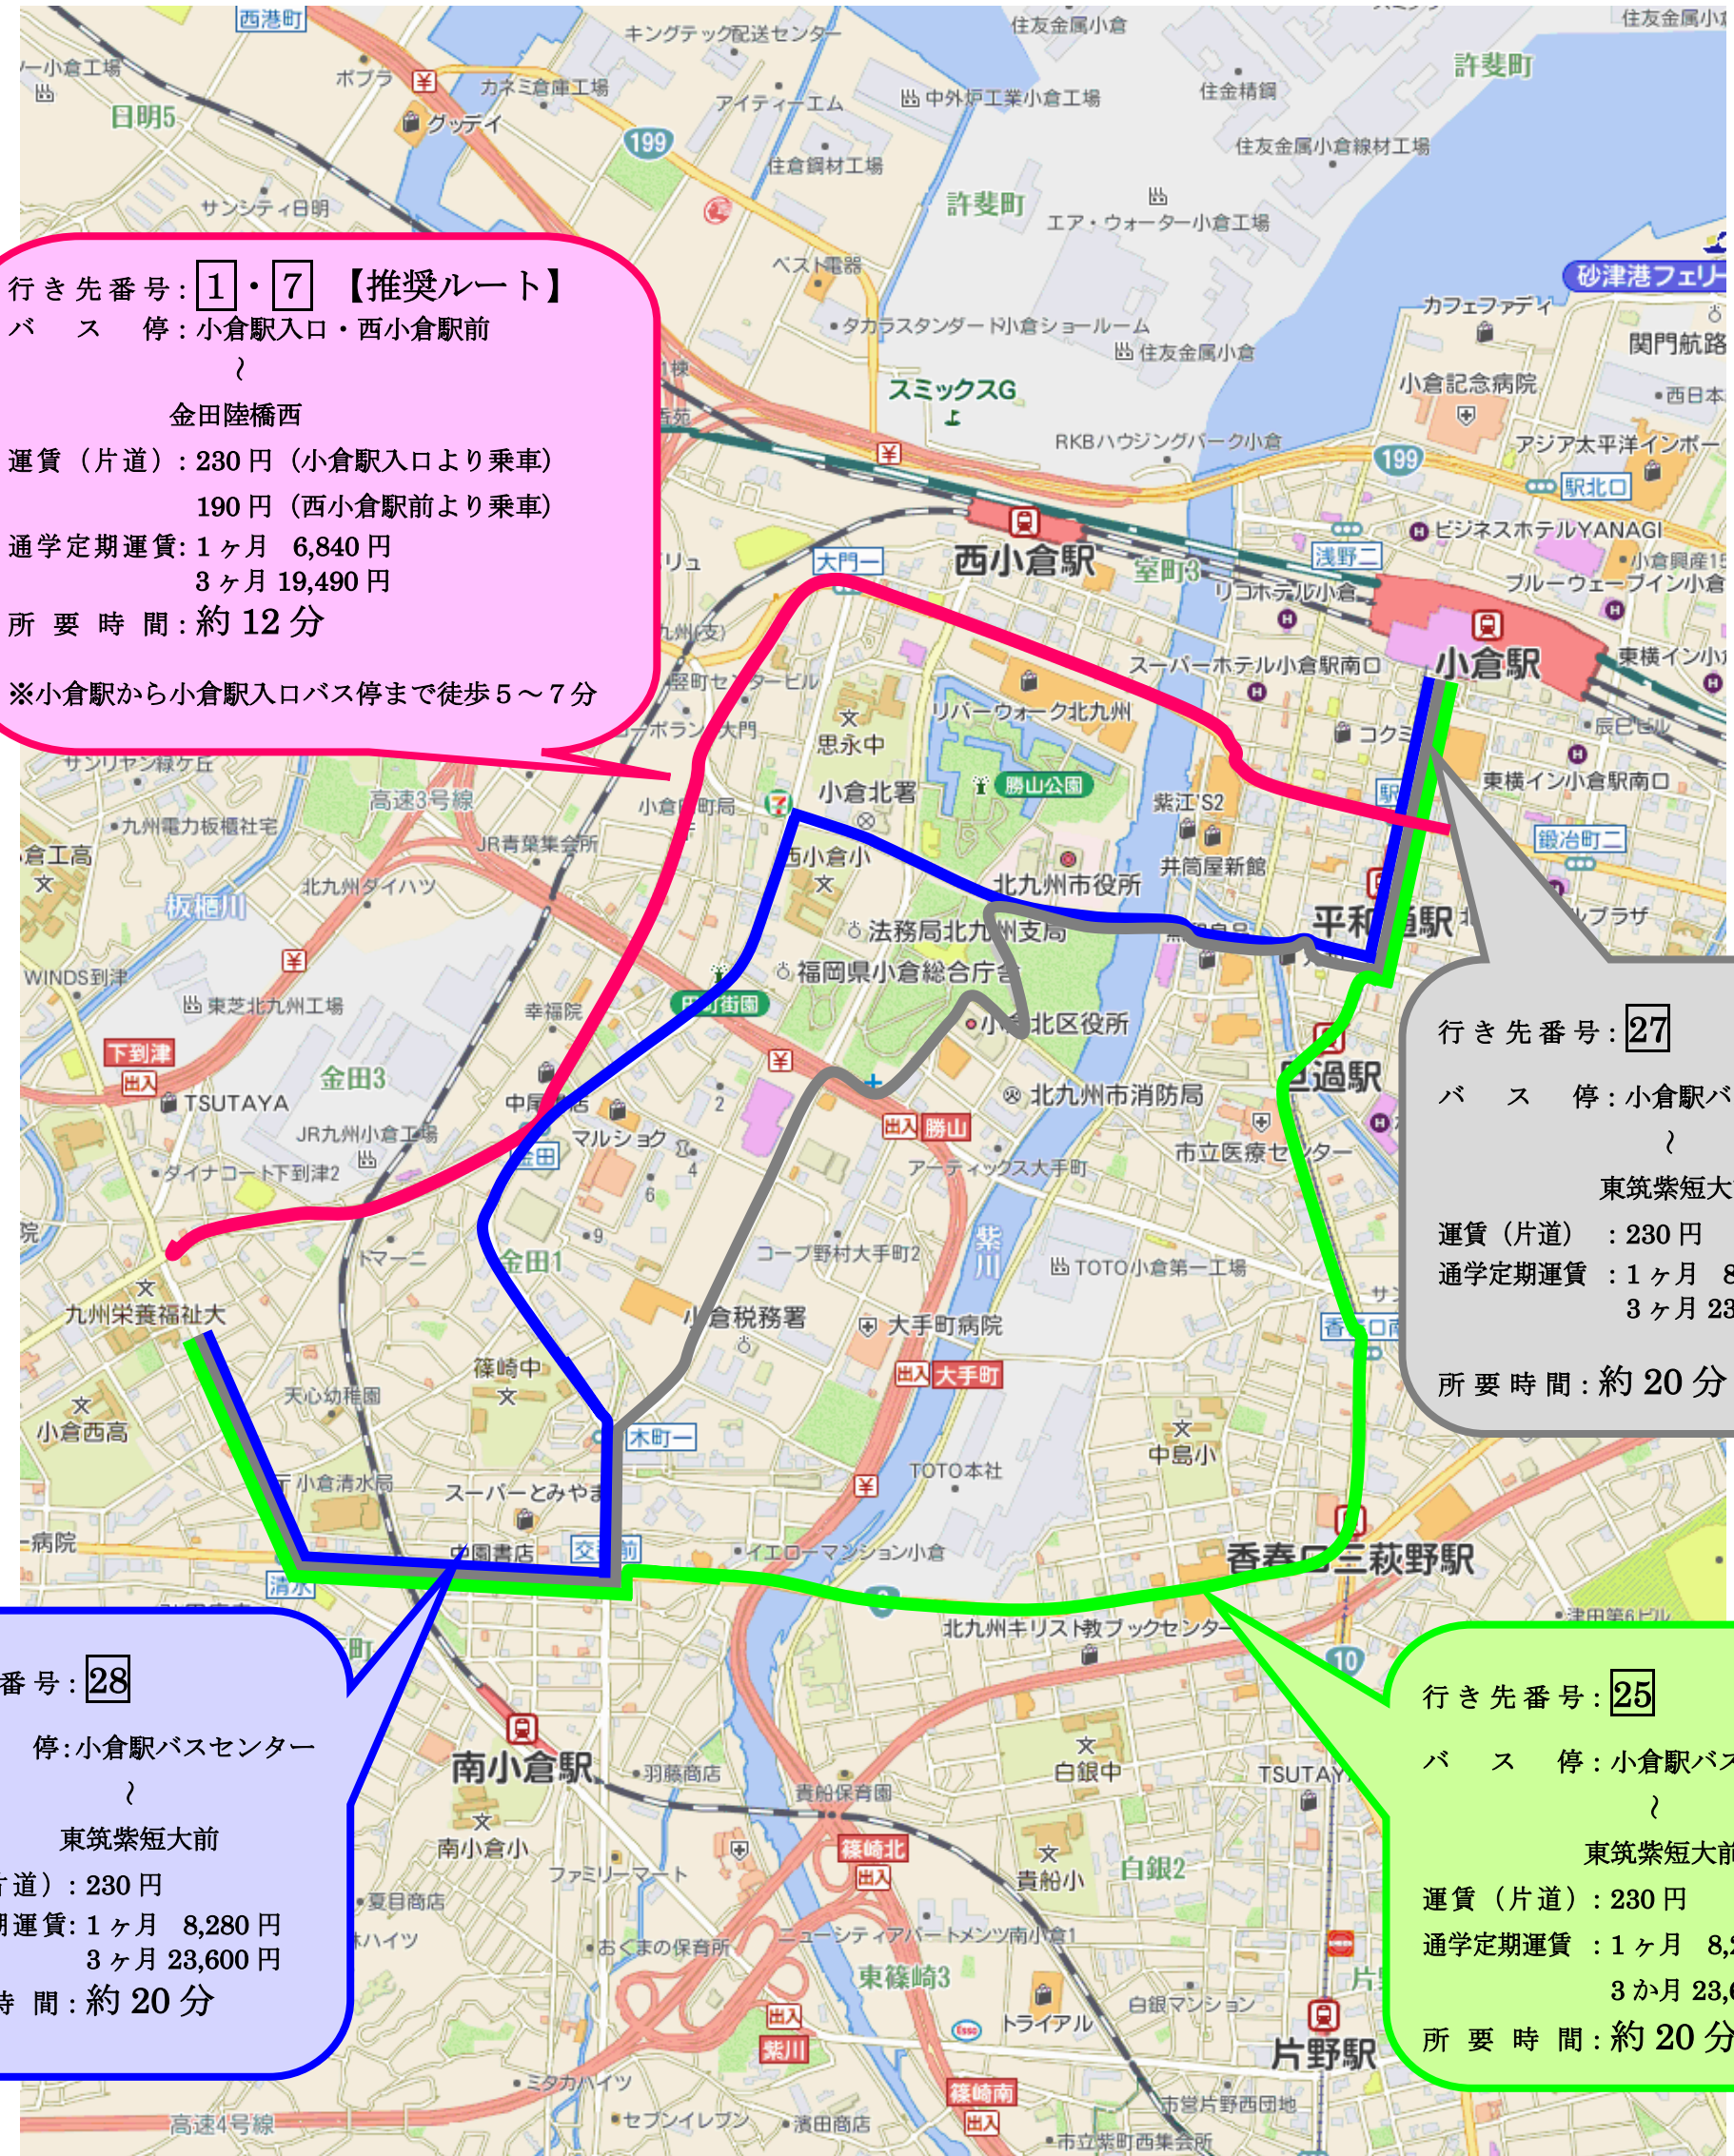

# バス路線図一覧表

行き先番号: **1・7** 【推奨ルート】  
 バス 停: 小倉駅入口・西小倉駅前  
 ↳  
 金田陸橋西  
 運賃 (片道): 230 円 (小倉駅入口より乗車)  
 190 円 (西小倉駅前より乗車)  
 通学定期運賃: 1ヶ月 6,840 円  
 3ヶ月 19,490 円  
 所要時間: 約 12 分  
 ※小倉駅から小倉駅入口バス停まで徒歩 5~7 分

行き先番号: **27**  
 バス 停: 小倉駅バスセンター  
 ↳  
 東筑紫短大前  
 運賃 (片道): 230 円  
 通学定期運賃: 1ヶ月 8,280 円  
 3ヶ月 23,600 円  
 所要時間: 約 20 分

行き先番号: **28**  
 バス 停: 小倉駅バスセンター  
 ↳  
 東筑紫短大前  
 運賃 (片道): 230 円  
 通学定期運賃: 1ヶ月 8,280 円  
 3ヶ月 23,600 円  
 所要時間: 約 20 分

行き先番号: **25**  
 バス 停: 小倉駅バスセンター  
 ↳  
 東筑紫短大前  
 運賃 (片道): 230 円  
 通学定期運賃: 1ヶ月 8,280 円  
 3ヶ月 23,600 円  
 所要時間: 約 20 分